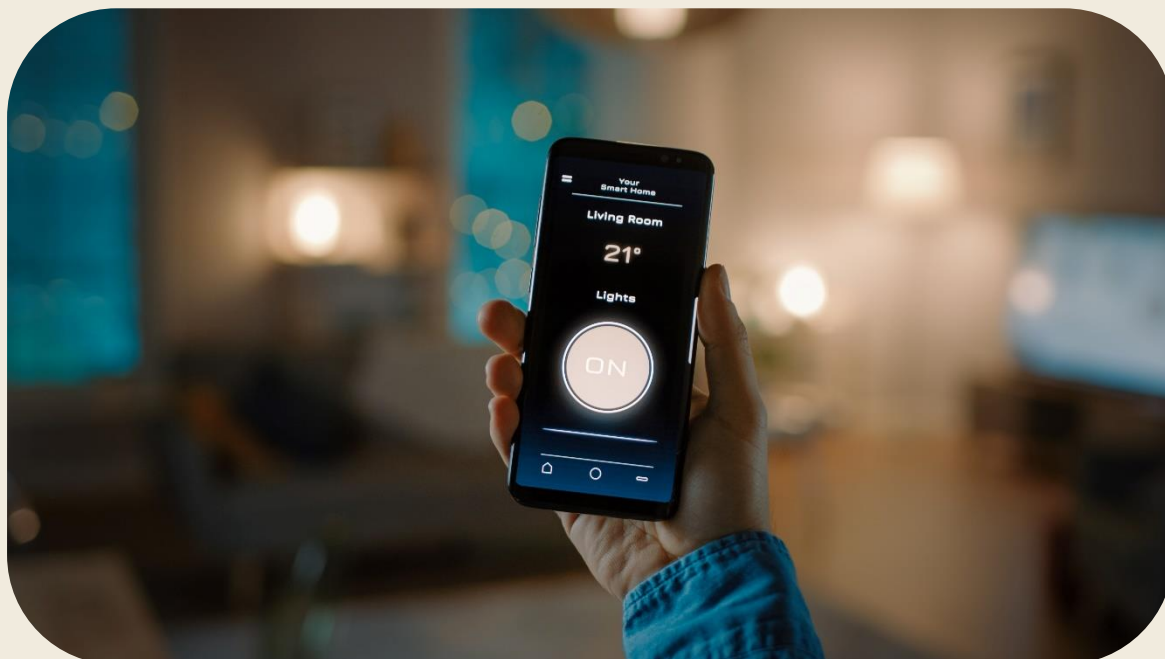

Verlichting met Casambi

Voor de gehele verlichtingsinstallatie hebben wij gekozen voor Casambi. Casambi wordt wereldwijd toegepast, is gebaseerd op bluetooth technologie en bewezen betrouwbaar. Alle gerenommeerde producten van verlichting werken ondertussen met Casambi. Toepassing van Casambi in Blooming Oosterhout zorgt ervoor dat alle lichtpunten in het complex digitaal met elkaar verbonden worden, een netwerk vormen en zo bediend kunnen worden met draadloze schakelaars, sensoren, uw smartphone of tablet en tal van automatische programmeringen. Nergens in het gebouw zult u straks nog een lichtschakelaar vinden die 'ouderwets' met bedrading is aangebracht.