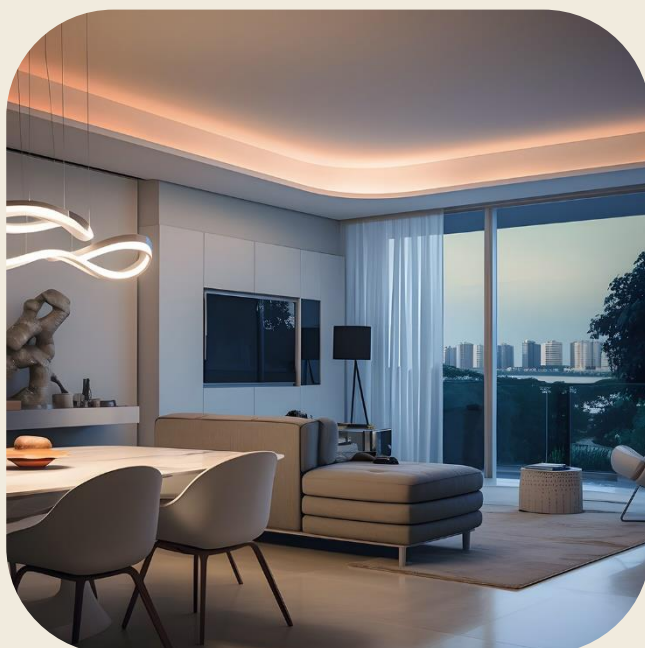

Door toepassing van sensoren in verkeersruimtes zorgen wij ervoor dat verlichting alleen wordt ingeschakeld waar en wanneer nodig. Het slim laten schakelen van armaturen verlengt de levensduur, draagt bij aan een persoonlijke beleving en voorkomt onnodig energieverbruik. Deze Casambi technologie wordt standaard ook aangebracht in de woningen. Ieder met alle functionaliteiten die van een slim en professioneel systeem anno nu verwacht mogen worden. Wij zijn er trots op deze installatie voor Blooming Oosterhout en u te mogen maken en waarde toe te voegen aan het complex!