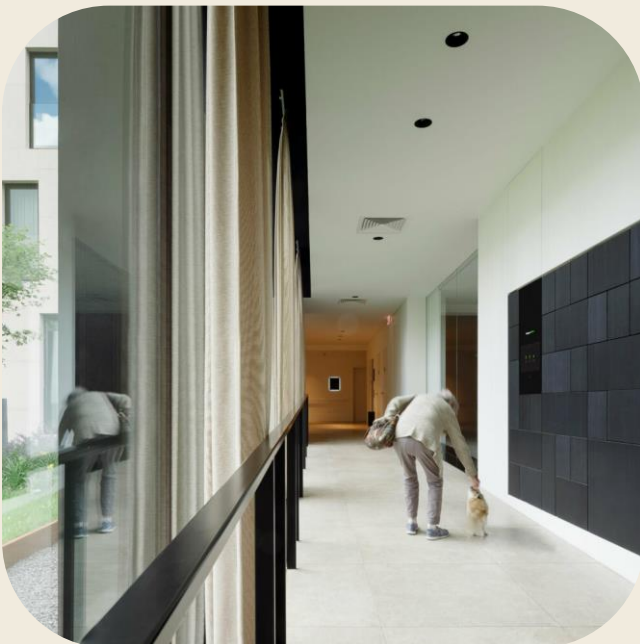

Slimme sleutels

Innovatief, betrouwbaar, veilig en flexibel. Blooming Oosterhout wordt niet een appartementen complex zoals vele andere. U ontvangt straks bijvoorbeeld een slimme sleutel, die digitaal wordt geprogrammeerd zodat u hier niet alleen de voordeur van uw eigen woning mee opent, maar ook u post- en pakketjes ophaalt uit de Bringme Box en alle gemeenschappelijke deuren bedient. Voor optimale controle en gemak kan toegang tot het complex 24/7 met een druk op de knop worden aangepast, zonder dat hier geen slotenmaker aan te pas hoeft te komen. Wel zo veilig in een complex waar mensen met elkaar samen wonen en er veel sleutels in omloop zijn.