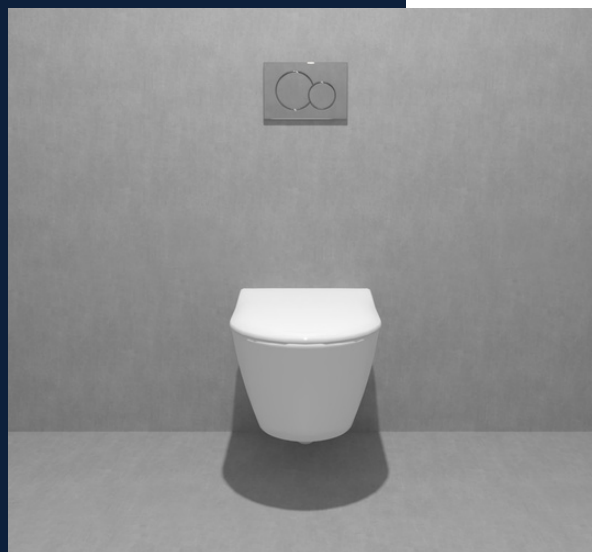

## 2. Closet Combinatie

**Wandcloset**

Villeroy & Boch Subway2.0  
inclusief zitting

**Inbouwreservoir**

Geberit inbouwreservoir met  
bedieningspaneel chroom