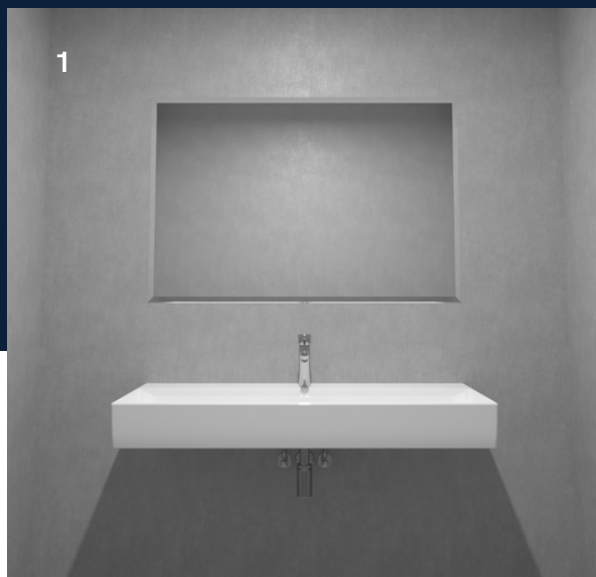

Standaard Sanitair

1. Wastafel Combinatie

Wastafel Villeroy & Boch Memento 2.0

Kraan Grohe Concetto